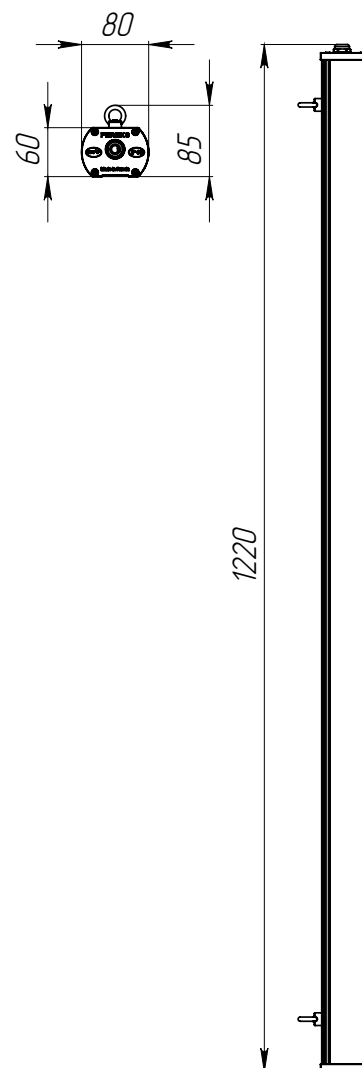

ТЕХНИЧЕСКИЕ ХАРАКТЕРИСТИКИ

Потребляемая мощность	70 Вт
Световой поток светильника	8 209 Лм
Индекс цветопередачи	Ra>80
Кривая силы света	специальная 25x100°
Цветовая температура	4700-5300 К
Степень защиты корпуса	IP66
Температура эксплуатации	-20 ÷ +50 °С
Вид климатического исполнения	УХЛ3.1
Габариты	80x1200x60 мм
Вес	2,3 кг
Гарантийный срок	5 лет