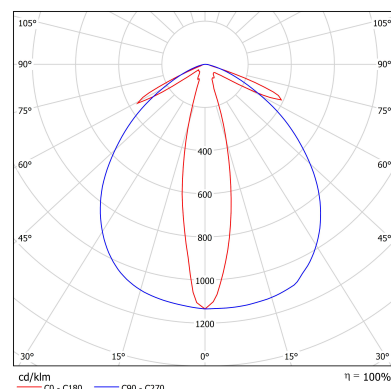

ТЕХНИЧЕСКИЕ ХАРАКТЕРИСТИКИ

Потребляемая мощность	70 Вт
Световой поток светильника	8 209 Лм
Индекс цветопередачи	Ra>80
Кривая силы света	специальная 25x100°
Цветовая температура	4700-5300 К
Степень защиты корпуса	IP66
Температура эксплуатации	-20 ÷ +50 °С
Вид климатического исполнения	УХЛ3.1
Габариты	80x1200x60 мм
Вес	2,3 кг
Гарантийный срок	5 лет