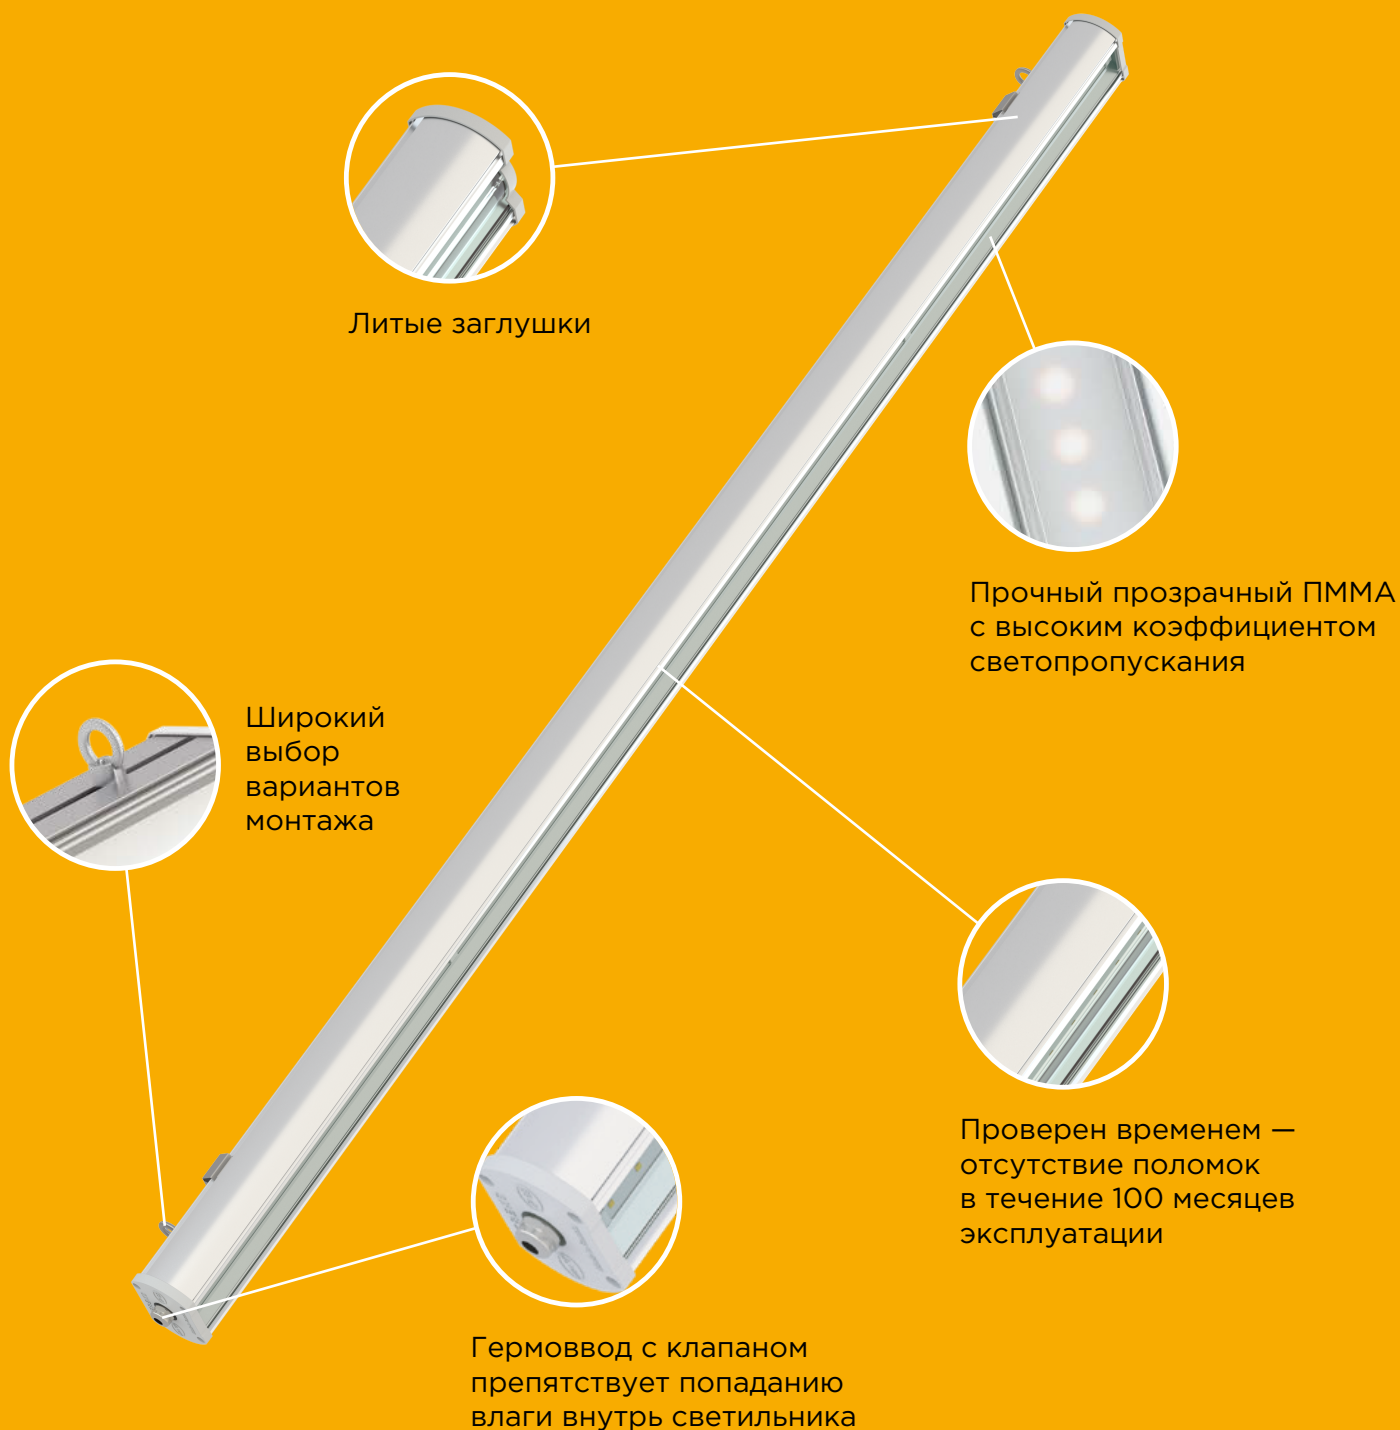

СВЕТОДИОДНЫЙ СВЕТИЛЬНИК ДСО 01-70-850-25x100

COS ϕ
0,96

NICHIA
LED

RA
>80

IP 66

117
Лм/Вт

5
лет
гарантии

Универсальный светильник для освещения производственных, общественных, торговых помещений, кассовых зон, паркингов, складов, фудкортов и других объектов.

ФЕРЕКС

promlamp

СВЕТОДИОДНЫЙ СВЕТИЛЬНИК ДСО 01-70-850-25x100

КОРПУС

Сплав алюминия с анодированным покрытием.

ОПТИКА

Прозрачный ПММА 2 мм.

ИСТОЧНИК СВЕТА

ТЕХНИЧЕСКИЕ ХАРАКТЕРИСТИКИ

Потребляемая мощность	70 Вт
Световой поток светильника	8 209 Лм
Индекс цветопередачи	Ra>80
Кривая силы света	специальная 25x100°
Цветовая температура	4700-5300 К
Степень защиты корпуса	IP66
Температура эксплуатации	-20 ÷ +50 °С
Вид климатического исполнения	УХЛ3.1
Габариты	80x1200x60 мм
Вес	2,3 кг
Гарантийный срок	5 лет